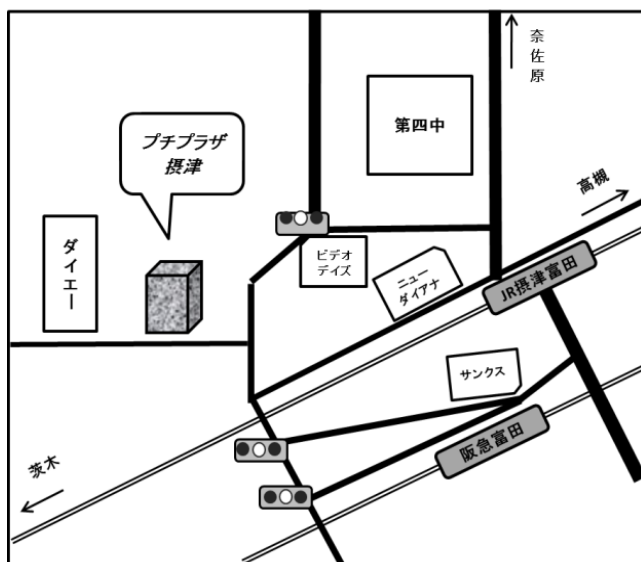

◆ お問い合わせ

Address : 〒569-1144

高槻市大畑町12-1 フチフラザ摂津B1F

TEL : 072-696-8060

FAX : 072-696-8090

E-mail : info@saposute-

JR京都線「摂津富田駅」より徒歩5分
阪急京都線「富田駅」より徒歩5分