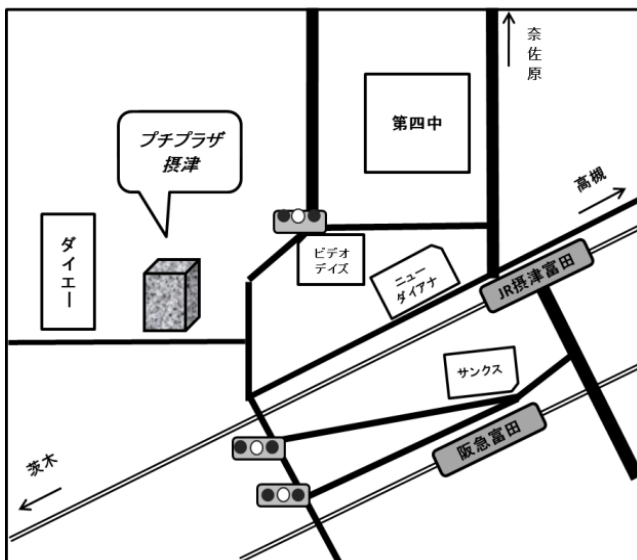

◆ お問い合わせ

Address : 〒569-1144

高槻市大畑町12-1 スチプラザ摂津B1F

TEL : 072-696-8060

FAX : 072-696-8090

E-mail : info@saposute-kitaosaka.com

JR京都線「摂津富田駅」より徒歩5分
阪急京都線「富田駅」より徒歩5分