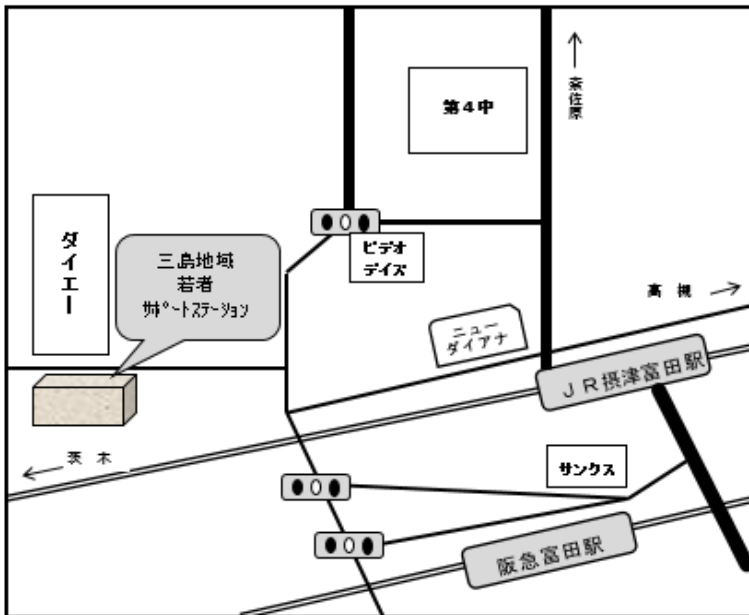

◆2017年6月のプログラム内容

【月曜日】
・午後《就労SST》グループワークを通して話し合いなどを行いながら自分のペースで自分なりにコミュニケーションの練習をしましょう。   ・午後《就労アセスメント》職業興味検査、適性検査、性格検査、作業検査などを実施します。(一部実費負担が必要なものもあります)自分の進路選択に役立てよう！(予約制)
【水曜日】
・午後《実践就労講座》ビジネスマナー、履歴書の書き方、面接ポイント、求人票の見方など就活の基礎を具体的に学びます。
【木曜日】
・午前《自己再発見プログラム》ワークシートで現在の自分の状況や、就職イメージなどについてゆっくり整理する時間です。一人ひとり個別に取り組みます。
【金曜日】
・午前《話し方・聴き方教室》「気になるニュース・一週間の出来事」をテーマに対人コミュニケーションの練習をするグループワークです。
【土曜日】
・午前《ステップアップセミナー》アルバイトから正社員へステップアップを目指している皆さんへ有益な情報を提供します。(詳しくはスタッフまで)   ・午後《若者UPプロジェクト》 パソコン入門編:パソコンの基礎、Windows 8.1の操作方法、タイピングについて学びます。 Word:ビジネス文書やチラシを作成するための方法・文章作成の基礎を学びます。 Excel:表計算・関数の基礎からグラフ作成方法まで学習します。 Excel(応用編):ピボット集計やVLOOKUP関数などについて学びます。 PowerPoint:スライドの作成からアニメーション設定まで、プレゼン資料の基礎を学びます。

◆ お問い合わせ

Address : 〒569-1145

高槻市富田丘町3-12 佐竹ビル202号

TEL : 072-668-7852

FAX : 072-668-7853

E-mail : info@saposute-kitaosaka.co

JR京都線「摂津富田駅」より徒歩5分
阪急京都線「富田駅」より徒歩5分