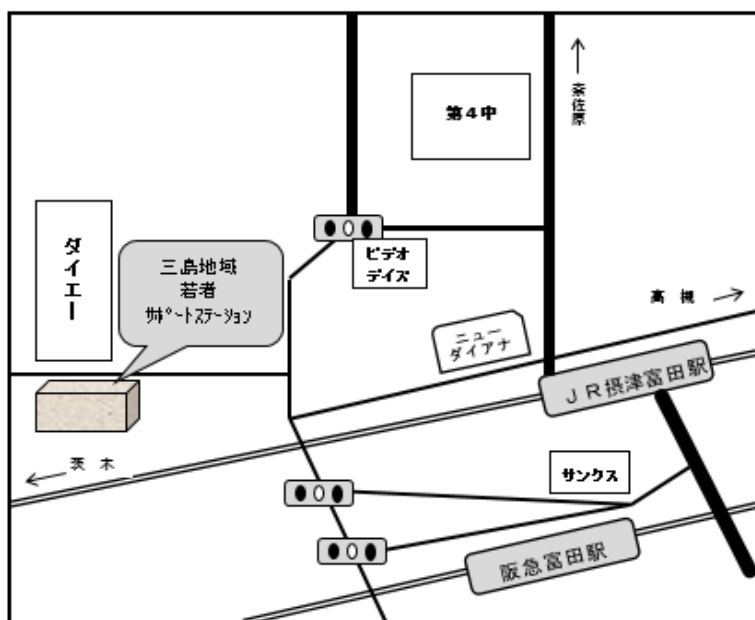

◆2017年9月のプログラム内容

【月曜日】
・午後 《就労SST》 グループワークを通して話し合いなどを行いながら自分のペースで自分なりにコミュニケーションの練習をしましょう。   ・午後 《就労アセスメント》 職業興味検査、適性検査、性格検査、作業検査などを実施します。 (一部実費負担が必要なものもあります) 自分の進路選択に役立てよう！(予約制)
【水曜日】
・午後 《実践就労講座》 ビジスマナー、履歴書の書き方、面接ポイント、求人票の見方など就活の基礎を具体的に学びます。
【木曜日】
・午前 《自己再発見プログラム》 ワークシートで現在の自分の状況や、就職イメージなどについてゆっくり整理する時間です。一人ひとり個別に取り組みます。
【金曜日】
・午前 《話し方・聴き方教室》 「気になるニュース・一週間の出来事」をテーマに対人コミュニケーションの練習をするグループワークです。
【土曜日】
・午前 《ステップアップセミナー》 アルバイトから正社員へステップアップを目指している皆さんへ有益な情報を提供します。(詳しくはスタッフまで)   ・午後 《若者UPプロジェクト》 パソコン入門編:パソコンの基礎、Windows10の操作方法。タイピングについて学びます。 Word:ビジネス文書やチラシを作成するための方法・文章作成の基礎を学びます。 Excel:表計算・関数の基礎からグラフ作成方法まで学習します。 Excel(応用編):ピボット集計やVLOOKUP関数などについて学びます。 PowerPoint:スライドの作成からアニメーション設定まで、プレゼン資料の基礎を学びます。

◆ お問い合わせ

Address : 〒569-1145

高槻市富田丘町3-12 佐竹ビル202号

TEL : 072-668-7852

FAX : 072-668-7853

E-mail : info@saposute-kitaosaka.co

JR京都線「摂津富田駅」より徒歩5分
阪急京都線「富田駅」より徒歩5分