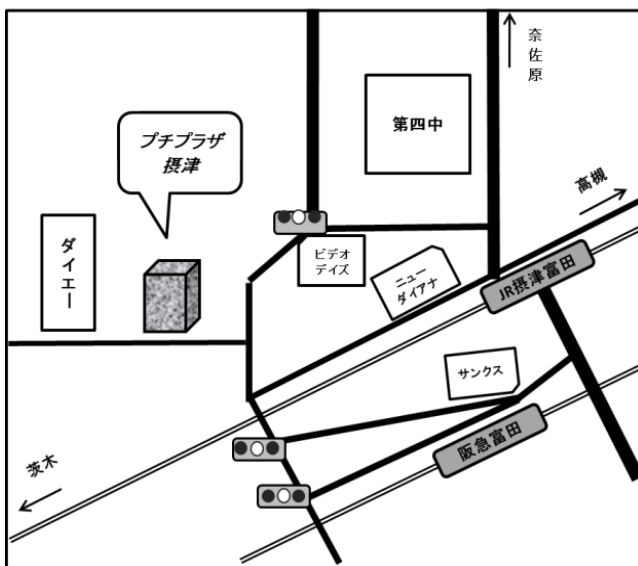

◆2017年4月のプログラム内容

【月曜日】
・午後《就労SST》グループワークを通して話し合いなどを行いながら自分のペースで自分なりにコミュニケーションの練習をしましょう。   ・午後《就労アセスメント》職業興味検査、適性検査、性格検査、作業検査などを実施します。(一部実費負担が必要なものもあります)自分の進路選択に役立てよう！(予約制)
【水曜日】
・午後《実践就労講座》ビジネスマナー、履歴書の書き方、面接ポイント、求人票の見方など就活の基礎を具体的に学びます。
【木曜日】
・午前《自己再発見プログラム》ワークシートで現在の自分の状況や、就職イメージなどについてゆっくり整理する時間です。一人ひとり個別に取り組みます。
【金曜日】
・午前《話し方・聴き方教室》「気になるニュース・一週間の出来事」をテーマに対人コミュニケーションの練習をするグループワークです。
【土曜日】
・午前《ステップアップセミナー》アルバイトから正社員へステップアップを目指している皆さんへ有益な情報を提供します。(詳しくはスタッフまで)   ・午後《若者UPプロジェクト》 パソコン入門編:パソコンの基礎、Windows 8.1の操作方法、タイピングについて学びます。 Word:ビジネス文書やチラシを作成するための方法・文章作成の基礎を学びます。 Excel:表計算・関数の基礎からグラフ作成方法まで学習します。 Excel(応用編):ピボット集計やVLOOKUP関数などについて学びます。 PowerPoint:スライドの作成からアニメーション設定まで、プレゼン資料の基礎を学びます。

◆ お問い合わせ

Address : 〒569-1144

高槻市大畑町12-1 スチスラザ摂津B1F

TEL : 072-696-8060

FAX : 072-696-8090

E-mail : info@saposute-kitaosaka.co

JR京都線「摂津富田駅」より徒歩5分
阪急京都線「富田駅」より徒歩5分