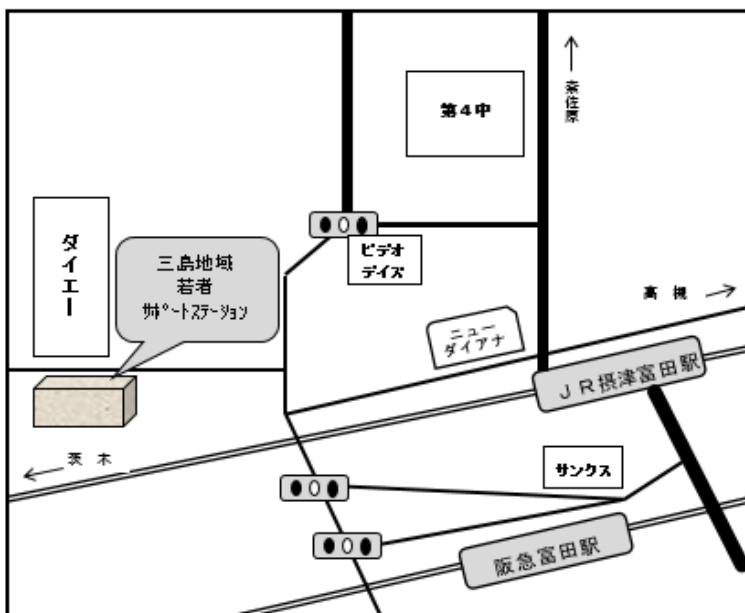

◆ お問い合わせ

Address : 〒569-1145

高槻市富田丘町3-12 佐竹ビル202号

TEL : 072-668-7852

FAX : 072-668-7853

E-mail : info@saposute-kitaosaka.com

URL : <http://saposute-kitaosaka.com>

JR京都線「摂津富田駅」より徒歩5分
阪急京都線「富田駅」より徒歩5分